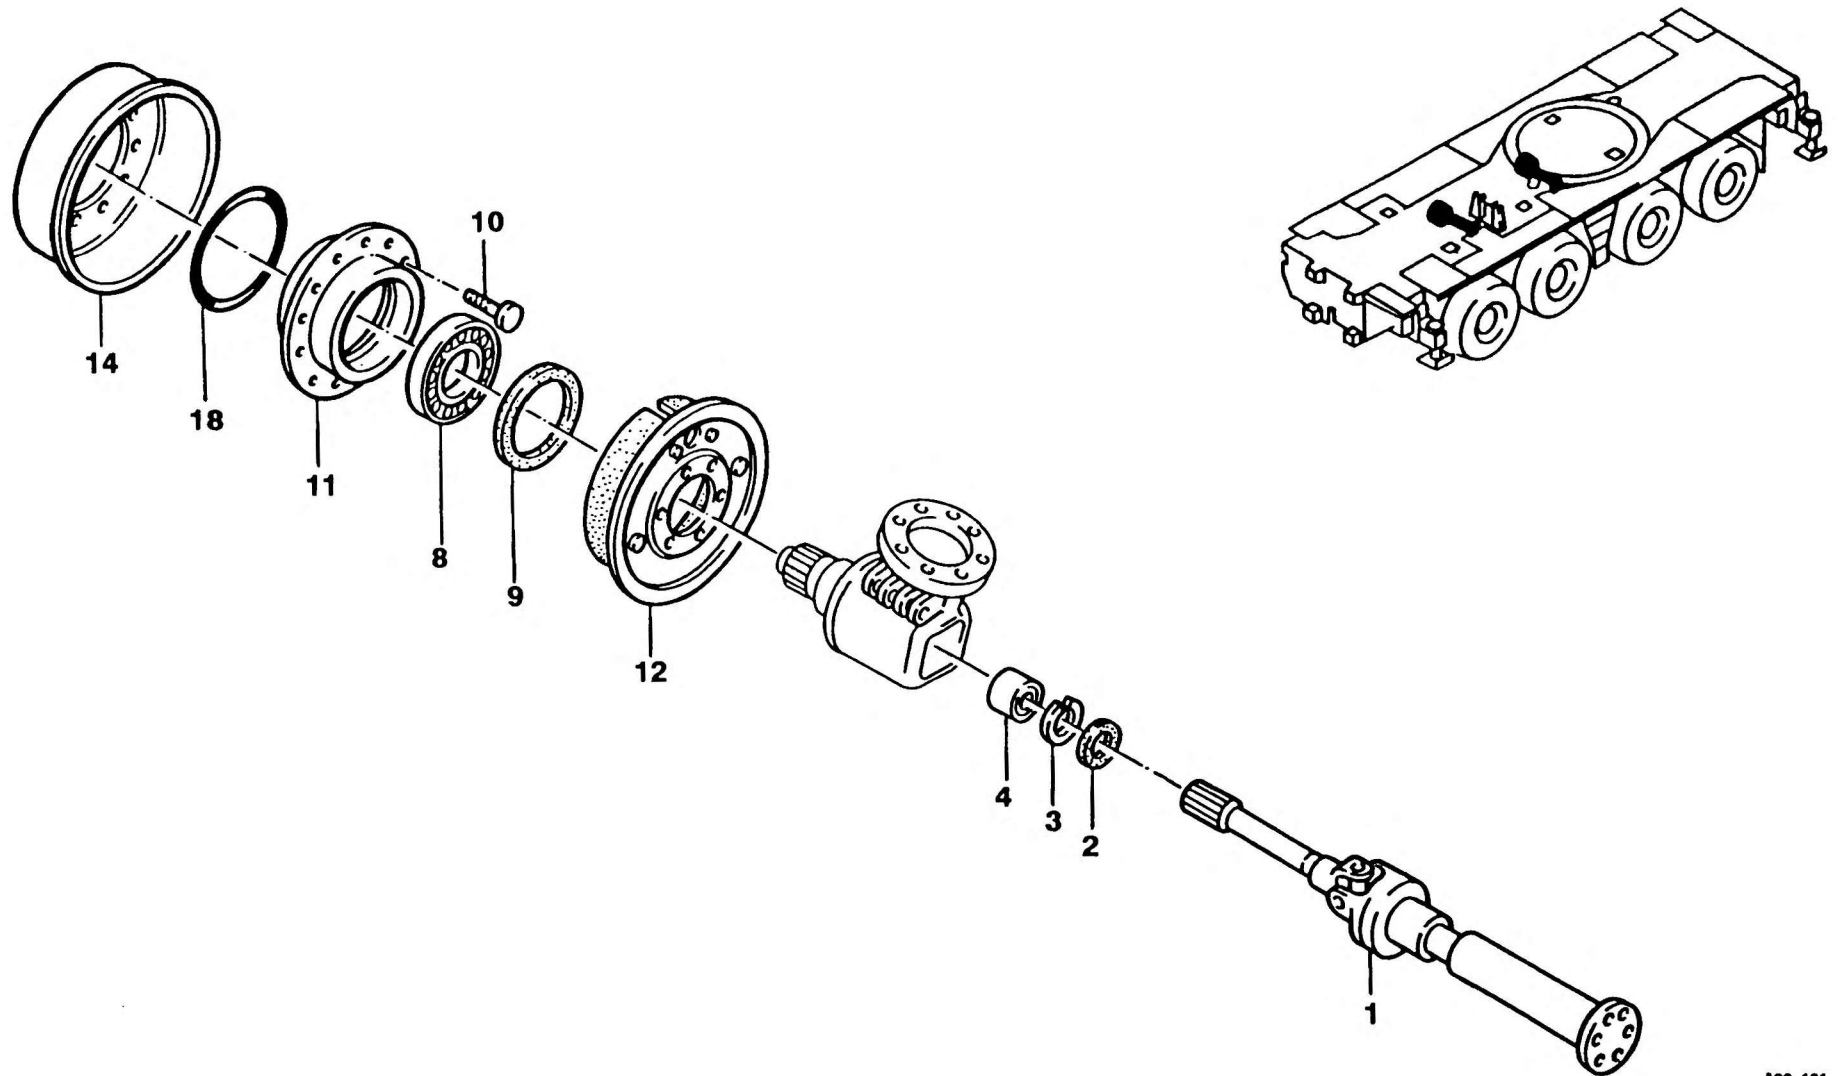

RADANTRIEB RECHTS  
WHEEL DRIVE, RIGHT

BILDТАFЕL  
PICTORIAL DISPLAY

KMK 6160  
BE 540  
G 061

04.91

2211259-ETL

1/1

A03\_131